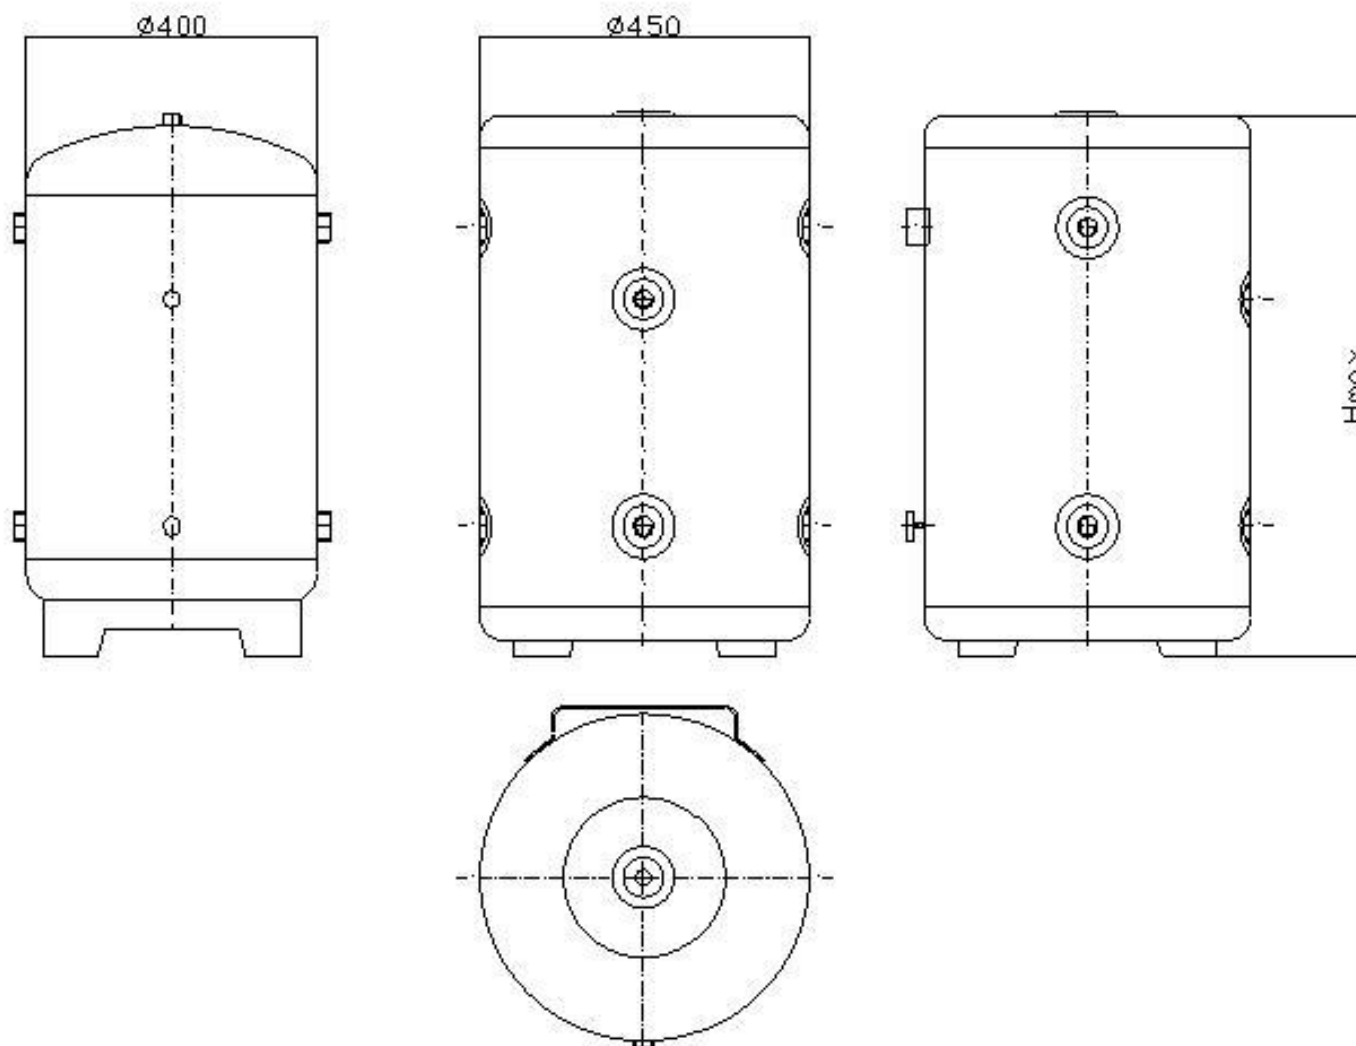

BAFERI TIP 50,80,100 i 120

UNIVERZALNA MONTAŽA

BAFERI TIP 150 i 200

PODNOSTOJEĆI